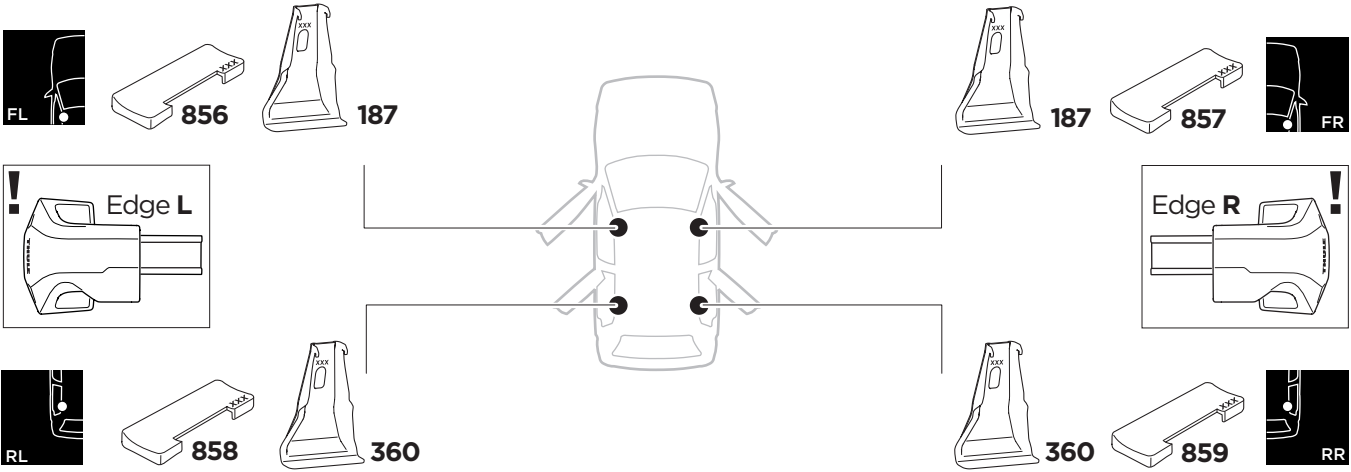

# 1

## Kit 145306

AUDI Q5 Sportback, 5-dr SUV, 21-

ISO 11154-E

THULE WingBar Evo	THULE WingBar Edge	THULE WingBar	THULE SquareBar Evo	<b>Evo X (scale)</b>	<b>Edge X (scale)</b>
<b>AUDI Q5 Sportback, 5-dr SUV, 21-</b>				<b>44,5</b>	<b>H</b>
THULE ProBar Evo	THULE SlideBar Evo				<b>X (mm/inch)</b>
<b>AUDI Q5 Sportback, 5-dr SUV, 21-</b>				<b>1096 mm / 43 1/8"</b>	

THULE WingBar Evo	THULE WingBar Edge	THULE WingBar	THULE SquareBar Evo	<b>Evo Y (scale)</b>	<b>Edge Y (scale)</b>
<b>AUDI Q5 Sportback, 5-dr SUV, 21-</b>				<b>39</b>	<b>A</b>
THULE ProBar Evo	THULE SlideBar Evo				<b>Y (mm/inch)</b>
<b>AUDI Q5 Sportback, 5-dr SUV, 21-</b>				<b>1041 mm / 41"</b>	

	<b>W (mm/inch)</b>	<b>Z (mm/inch)</b>
<b>AUDI Q5 Sportback, 5-dr SUV, 21-</b>	<b>745 mm / 29 3/8"</b>	<b>230 mm / 9"</b>