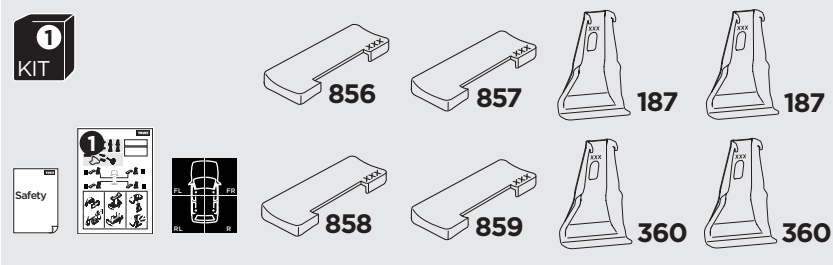

# 1

## Kit 145306

AUDI Q5 Sportback, 5-dr SUV, 21-

ISO 11154-E

THULE WingBar Evo	THULE WingBar Edge	THULE WingBar	THULE SquareBar Evo	<b>Evo X (scale)</b>	<b>Edge X (scale)</b>
<b>AUDI Q5 Sportback, 5-dr SUV, 21-</b>				<b>44,5</b>	<b>H</b>
THULE ProBar Evo	THULE SlideBar Evo				<b>X (mm/inch)</b>
<b>AUDI Q5 Sportback, 5-dr SUV, 21-</b>				<b>1096 mm / 43 1/8"</b>	

THULE WingBar Evo	THULE WingBar Edge	THULE WingBar	THULE SquareBar Evo	<b>Evo Y (scale)</b>	<b>Edge Y (scale)</b>
<b>AUDI Q5 Sportback, 5-dr SUV, 21-</b>				<b>39</b>	<b>A</b>
THULE ProBar Evo	THULE SlideBar Evo				<b>Y (mm/inch)</b>
<b>AUDI Q5 Sportback, 5-dr SUV, 21-</b>				<b>1041 mm / 41"</b>	

	<b>W (mm/inch)</b>	<b>Z (mm/inch)</b>
<b>AUDI Q5 Sportback, 5-dr SUV, 21-</b>	<b>745 mm / 29 3/8"</b>	<b>230 mm / 9"</b>